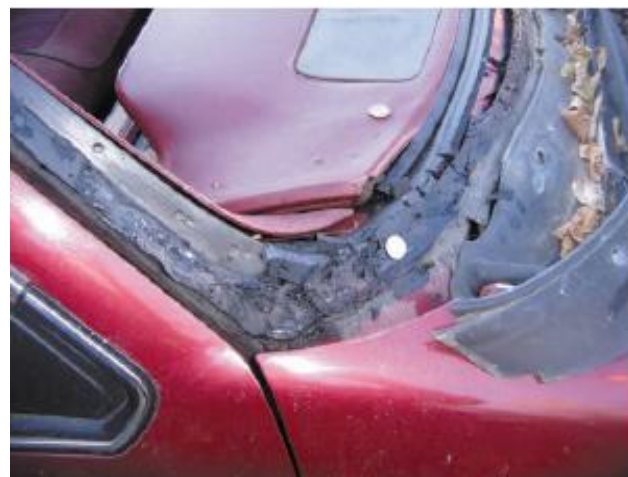

# UKRYTE ZŁOGI URETANU

BTB metodą na nieprzewidziane problemy

TO CO MOŻNA ZOBACZYĆ

TO CZEGO NIE WIDAĆ

Trudno w tej sytuacji jest przewidzieć rozmiar trudności przy wycinaniu szyby